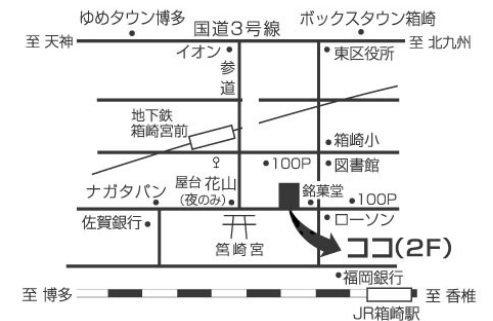

地下鉄箱崎宮前1番出口より笹崎宮方面へ徒歩約5分
JR箱崎駅より笹崎宮方面へ徒歩約7分