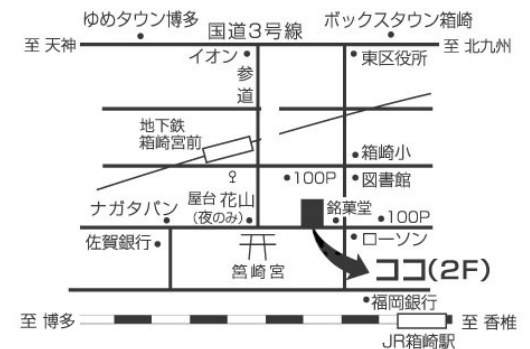

地下鉄箱崎宮前1番出口より宮崎宮方面へ徒歩約5分
JR箱崎駅より宮崎宮方面へ徒歩約7分